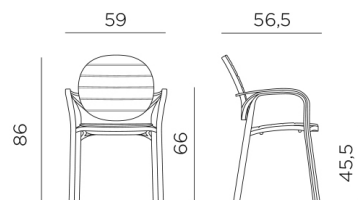

PALMA

design Raffaello Galiotto

Ref. 237

5,2

peso prodotto in kg
weight of product in kg

6

0,532 m³

imballo cartonato - pz e volume in m³
carton packing - pcs and volume in cbm

24 pz

pz su pallet
pcs on pallet

impilabile
stackable

prodotto testato a norma da Catas
product tested by Catas

IT Sedia con braccioli. Materiale: polipropilene trattato anti-UV e colorato in massa. Finitura opaca. Dotata di piedini antiscivolo. Resina riciclabile.