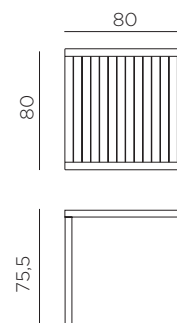

CUBE 80

design Raffaello Galiotto

Ref. 480

-  11,5 peso prodotto in kg
weight of product in kg
-  1 imballo cartonato - pz e volume in m³
0,087 m³ carton packing - pcs and volume in cbm
-  18 pz pz su pallet
pcs on pallet
-  prodotto da montare
assembly required
-  prodotto testato a norma da Catas
product tested by Catas

IT Tavolo impilabile 80X80 cm. Materiale: piano DurelTOP in polipropilene trattato anti-UV, colorato in massa. Gambe in alluminio verniciato. Finitura opaca. Dotato di piedini regolabili. Resina riciclabile.

FR Table empilable 80X80 cm. Matériau: plateau DurelTOP en polypropylène traité anti-UV et coloré dans la masse. Pieds en aluminium vernis. Effet mat. Vérins de réglage. Résine recyclable.

ES Mesa apilable 80X80 cm. Material: tablero DurelTOP en polipropileno tratado anti UV y teñido en masa. Patas en aluminio pintado. Efecto mate. Tacos Regulables. Resina reciclable.

EN Stackable table 80X80 cm. Material: DurelTOP in polypropylene with UV additives and uniformly coloured. Legs in coated aluminum. Matt finish. Adjustable height feet. Recyclable resin.

DE Stapelbarer Tisch 80X80 cm. Material: DurelTOP Tischplatte aus UV-beständigem Polypropylen, voll durchgefärbt. Beine aus epoxiertem Aluminium. Matt-Effekt. Höhenverstellbaren Füßen. Recyclebarer Kunststoff.